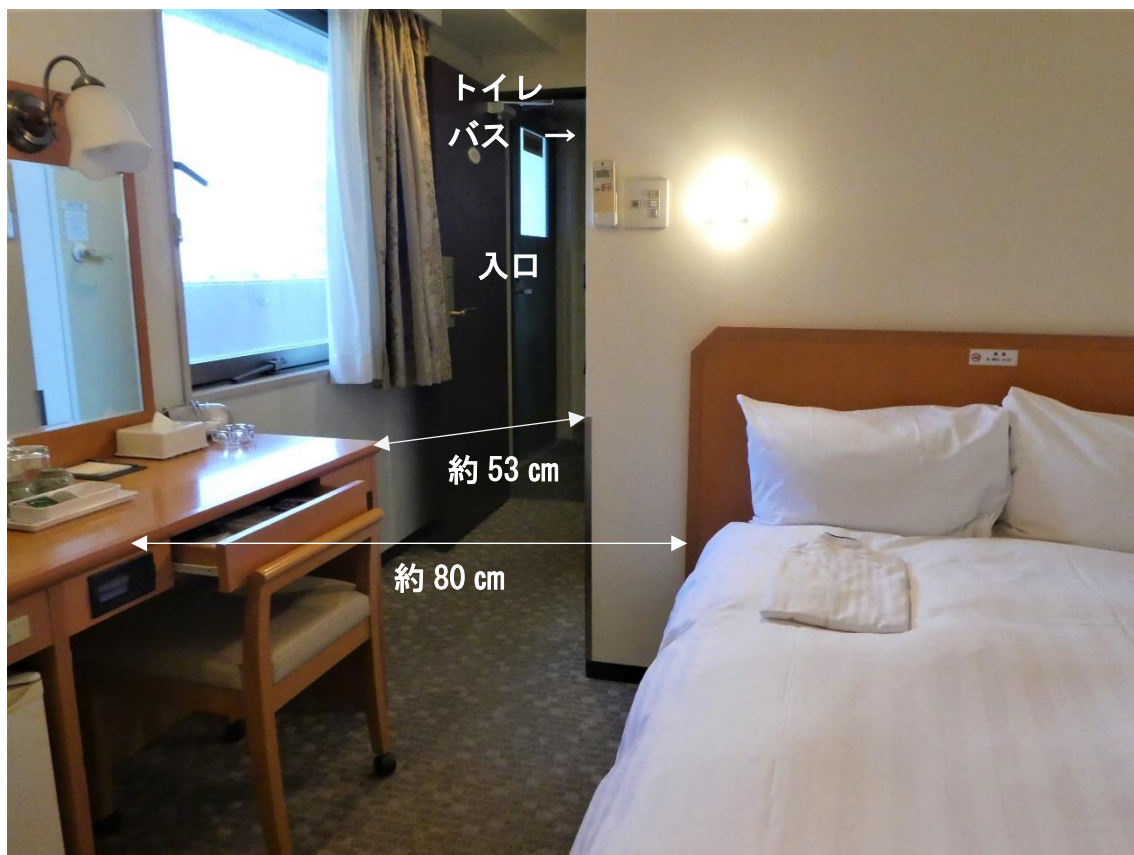

## スマイルホテル西明石 806号室

入口段差なし。開き戸。間口約75センチ。

ベッド片側 80 cm以上の移乗スペース	—
車イス方向転換のスペース（直径 120 cm）	—
室内スイッチの位置 140 cm以下	○
緊急時フラッシュライト	—
視覚障がい者向け設備	—

### トイレ・バス

入口段差	約 27 cm
間口	約 55 cm
扉の形状	開き戸
トイレ内手すり	—
便座の高さ 45 cm以下	○
80 cm以上の移乗スペース	—
浴室内手すり	—
シャワーチェア	—