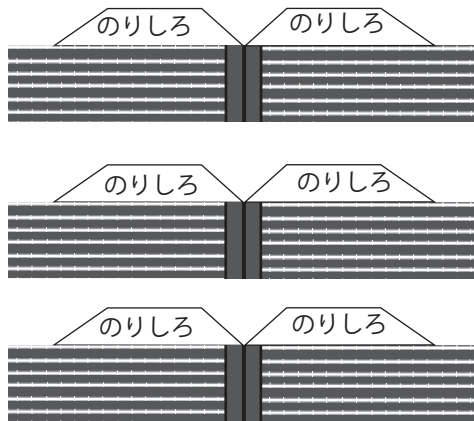

明石城 櫓坤 ①

作成：明石高専・東野アドリアナ研究室 ©2018 販売：一般社団法人 明石観光協会

明石城 櫓坤 ②

作成：明石高専・東野アドリアナ研究室 ©2018 販売：一般社団法人 明石観光協会

明石城 櫓坤 ③

鯨：貼りあわせてから細かく切る
shachihoko: Fold and glue before cutting

千鳥破風の屋根
Chidori-hafu style gable roofs

唐破風の屋根
Karahafu style gables roofs

唐破風
Karahafu style gables

明石城 櫓坤 ④