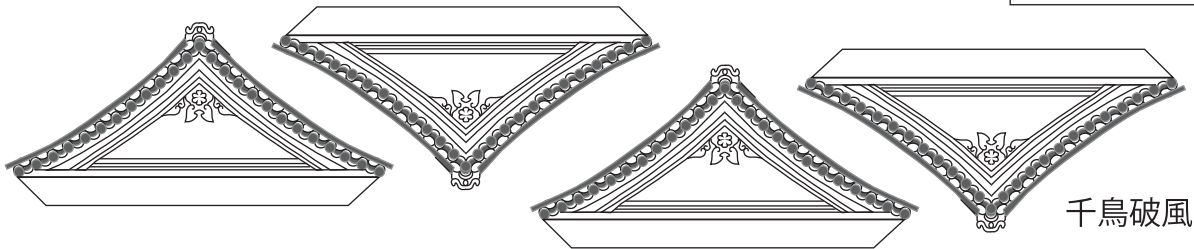

明石城 櫓坤 ①

作成：明石高専・東野アドリアナ研究室 ©2018 販売：一般社団法人 明石観光協会

明石城 櫓坤 ②

作成：明石高専・東野アドリアナ研究室 ©2018 販売：一般社団法人 明石観光協会

明石城 櫓坤 ③

鯨：貼りあわせてから細かく切る
shachihoko: Fold and glue before cutting

千鳥破風の屋根
Chidori-hafu style gable roofs

唐破風の屋根
Karahafu style gables roofs

唐破風
Karahafu style gables

明石城 櫓坤 ④