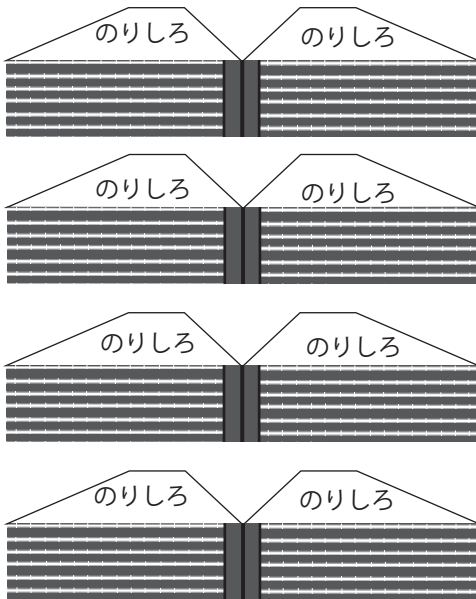

明石城 櫓坤 ①

作成：明石高専・東野アドリアナ研究室 ©2018 販売：一般社団法人 明石観光協会

明石城 櫓坤 ②

作成：明石高専・東野アドリアナ研究室 ©2018 販売：一般社団法人 明石観光協会

明石城 櫓坤 ③

鯨：貼りあわせてから細かく切る
shachihoko: Fold and glue before cutting

千鳥破風の屋根
Chidori-hafu style gable roofs

唐破風の屋根
Karahafu style gables roofs

唐破風
Karahafu style gables

明石城 櫓坤 ④