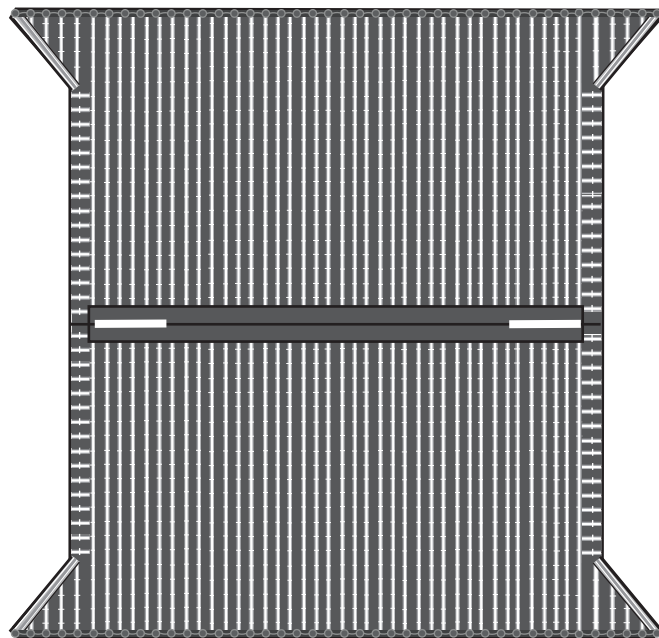

明石城 櫓坤 ①

作成：明石高専・東野アドリアナ研究室 ©2018 販売：一般社団法人 明石観光協会

明石城 櫓坤 ②

作成：明石高専・東野アドリアナ研究室 ©2018 販売：一般社団法人 明石観光協会

明石城 櫓坤 ③

鯨：貼りあわせてから細かく切る
shachihoko: Fold and glue before cutting

千鳥破風の屋根
Chidori-hafu style gable roofs

唐破風の屋根
Karahafu style gables roofs

唐破風
Karahafu style gables

明石城 櫓坤 ④