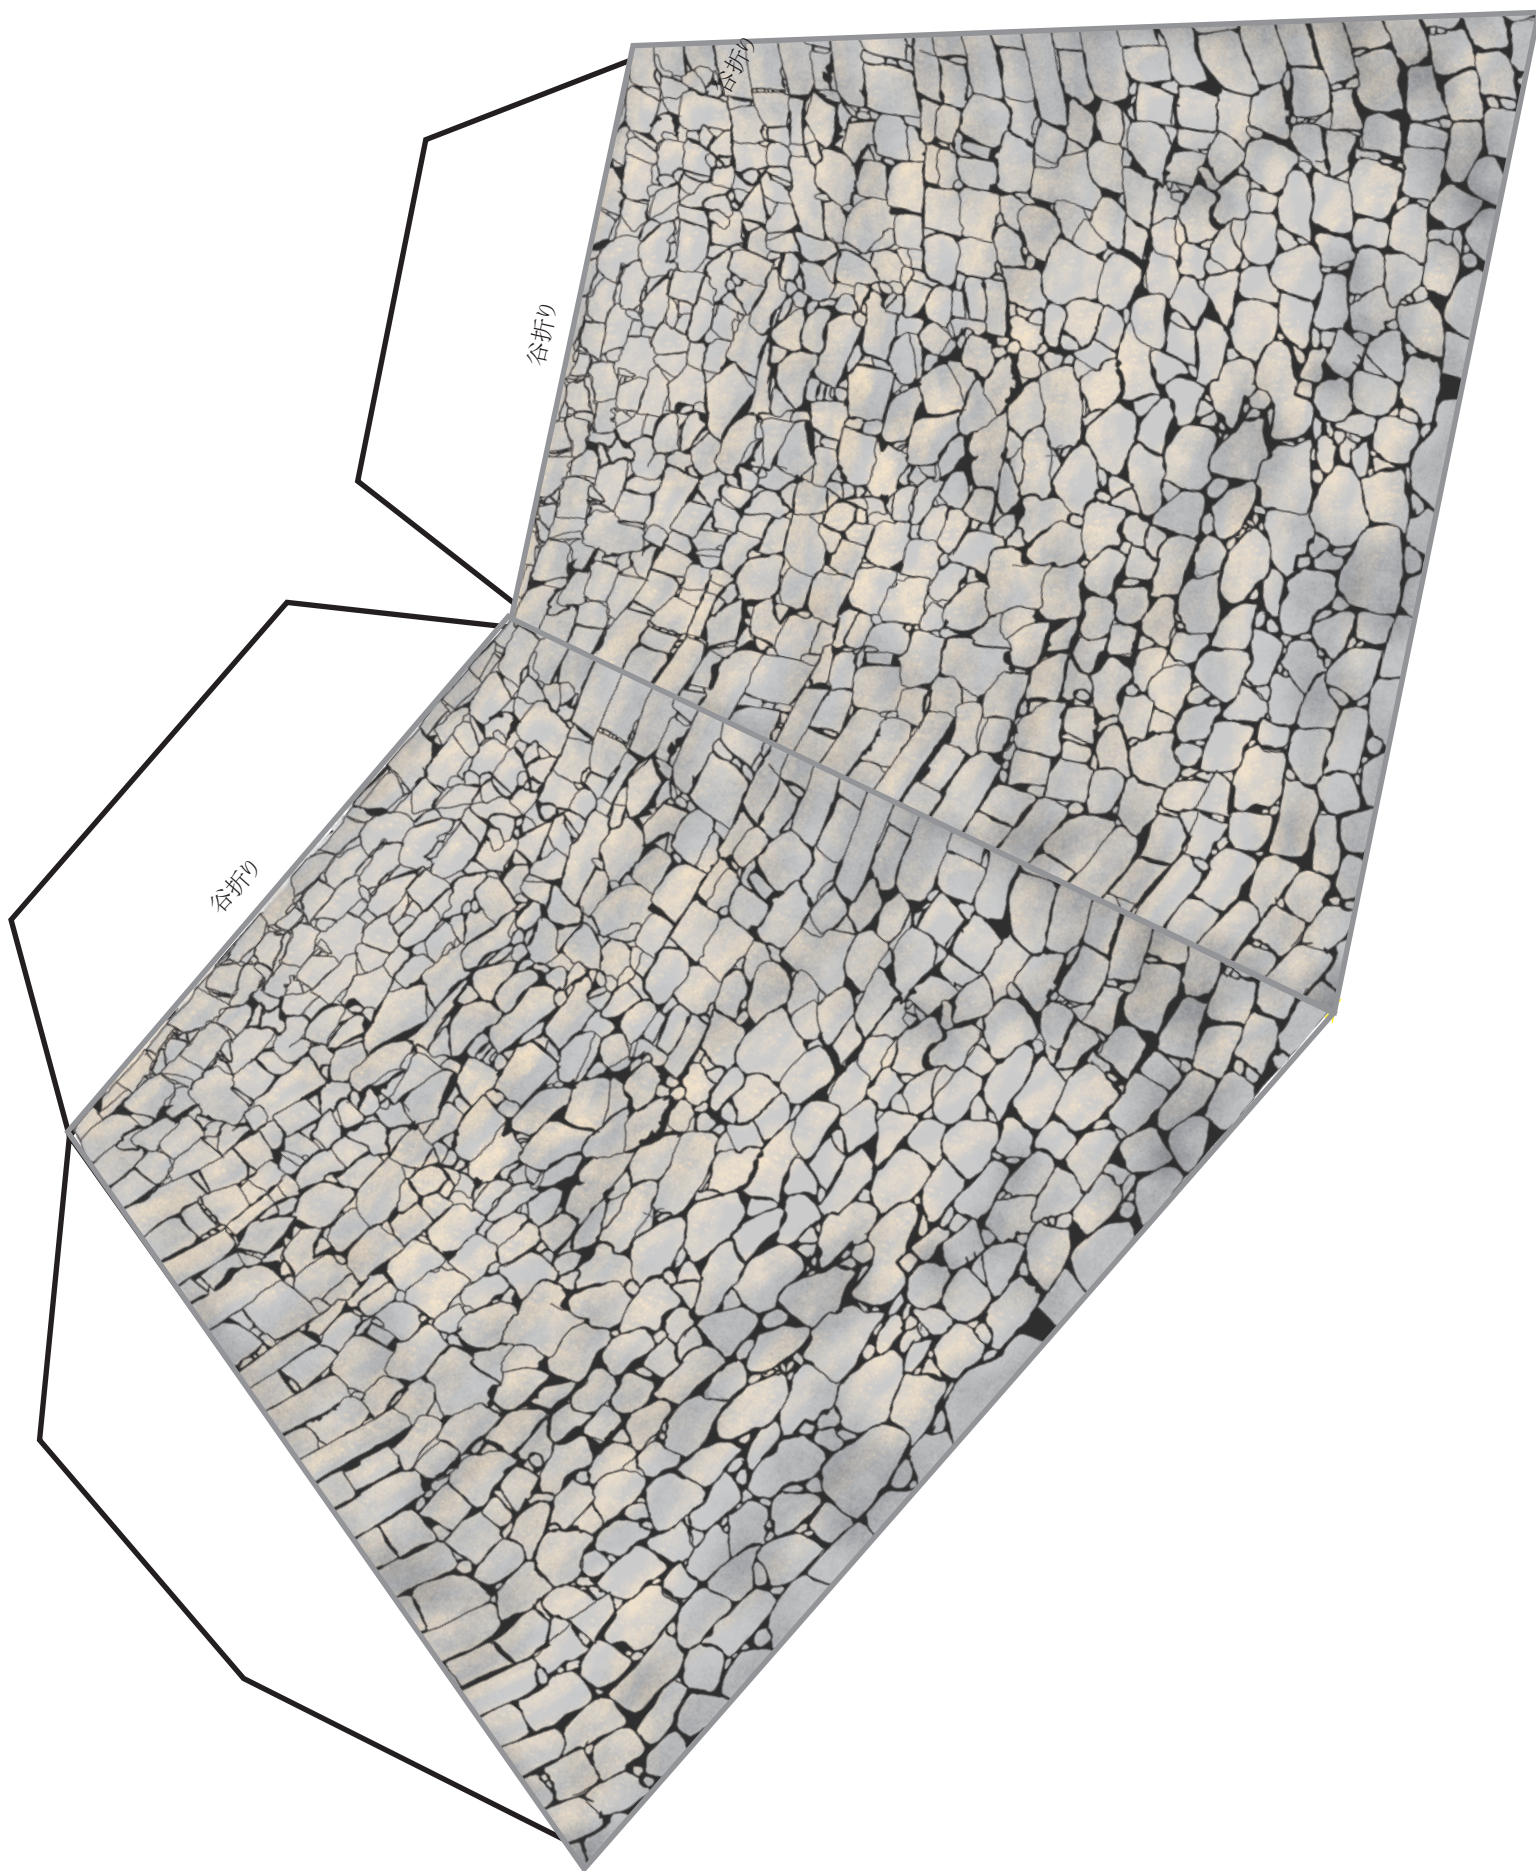

明石城 櫓坤 ①

作成：明石高専・東野アドリアナ研究室 ©2018 販売：一般社団法人 明石観光協会

明石城 櫓坤 ②

作成：明石高専・東野アドリアナ研究室 ©2018 販売：一般社団法人 明石観光協会

明石城 櫓坤 ③

鯨：貼りあわせてから細かく切る
shachihoko: Fold and glue before cutting

千鳥破風の屋根
Chidori-hafu style gable roofs

唐破風の屋根
Karahafu style gables roofs

唐破風
Karahafu style gables

明石城 櫓坤 ④