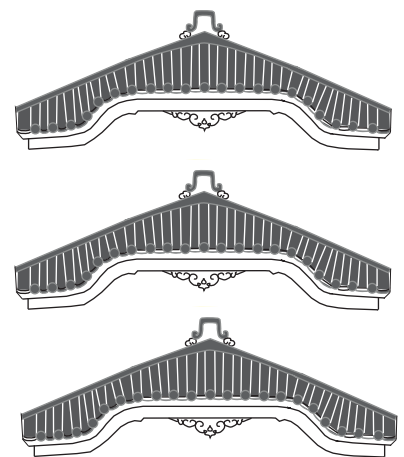

明石城 櫓坤 ①

作成：明石高専・東野アドリアナ研究室 ©2018 販売：一般社団法人 明石観光協会

明石城 櫓坤 ②

作成：明石高専・東野アドリアナ研究室 ©2018 販売：一般社団法人 明石観光協会

明石城 櫓坤 ③

鯨：貼りあわせてから細かく切る
shachihoko: Fold and glue before cutting

千鳥破風の屋根
Chidori-hafu style gable roofs

唐破風の屋根
Karahafu style gables roofs

唐破風
Karahafu style gables

明石城 櫓坤 ④