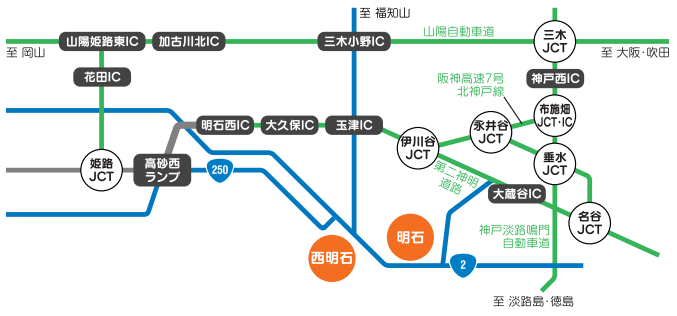

明石駅周辺MAP

明石市MAP & アクセス

全国からのアクセス

[公共交通機関で]

※所要時間は、あくまで目安です
 ※伊丹空港、関西国際空港からのリムジンバスは車イスのご乗車ができません。鉄道をご利用ください。

[車で]

インフォメーション

- 電車
 - 山陽電車明石駅ご案内センター Tel 078-913-2880
 - JR西日本お客さまセンター Tel 078-382-8686
- 航空
 - 神戸空港総合案内所 Tel 078-304-7777
 contact@kobe.kansai-airports.co.jp
 - 大阪国際空港総合案内所(伊丹空港) Tel 06-6856-6781
 - 関西国際空港案内所(テレホンセンター)
 Tel 072-455-2500 Fax 072-455-2914

- バス・タクシー・車
 - 神姫バス(株)明石駅前案内所 Tel 078-912-0351
 - 明石地区タクシー協会(明石タクシー(株))
 Tel 078-923-8225 Fax 078-929-0615
 - 日本道路交通情報センター Tel 050-3369-6628
- 大型バス駐車場
 - 大蔵海岸駐車場 Tel&Fax 078-918-8828(要予約)
- 船
 - (株)淡路ジェノバライン
 Tel 0799-72-0181 Fax 0799-72-2664