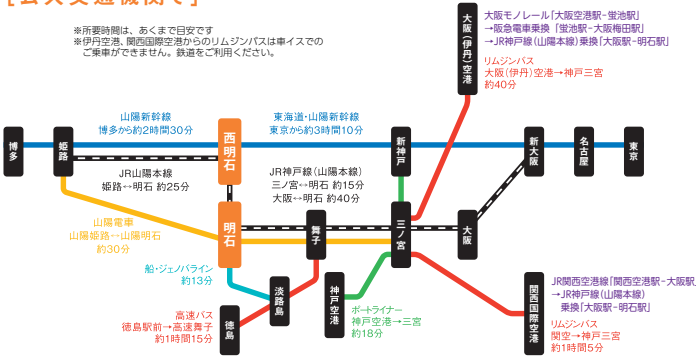

明石駅周辺MAP

明石市MAP & アクセス

全国からのアクセス

[公共交通機関で]

※所要時間は、あくまで目安です
 ※伊丹空港、関西国際空港からのリムジンバスは車イスのご乗車ができません。鉄道をご利用ください。

[車で]

インフォメーション

- 電車
 - 山陽電車明石駅ご案内センター Tel 078-913-2880
 - JR西日本お客さまセンター Tel 078-382-8686
- 航空
 - 神戸空港総合案内所 Tel 078-304-7777
 contact@kobe.kansai-airports.co.jp
 - 大阪国際空港総合案内所(伊丹空港) Tel 06-6856-6781
 - 関西国際空港案内所(テレホンセンター)
 Tel 072-455-2500 Fax 072-455-2914

- バス・タクシー・車
 - 神姫バス(株)明石駅前案内所 Tel 078-912-0351
 - 明石地区タクシー協会(明石タクシー(株))
 Tel 078-923-8225 Fax 078-929-0615
 - 日本道路交通情報センター Tel 050-3369-6628
- 大型バス駐車場
 - 大蔵海岸駐車場 Tel&Fax 078-918-8828(要予約)
- 船
 - (株)淡路ジェノバライン
 Tel 0799-72-0181 Fax 0799-72-2664