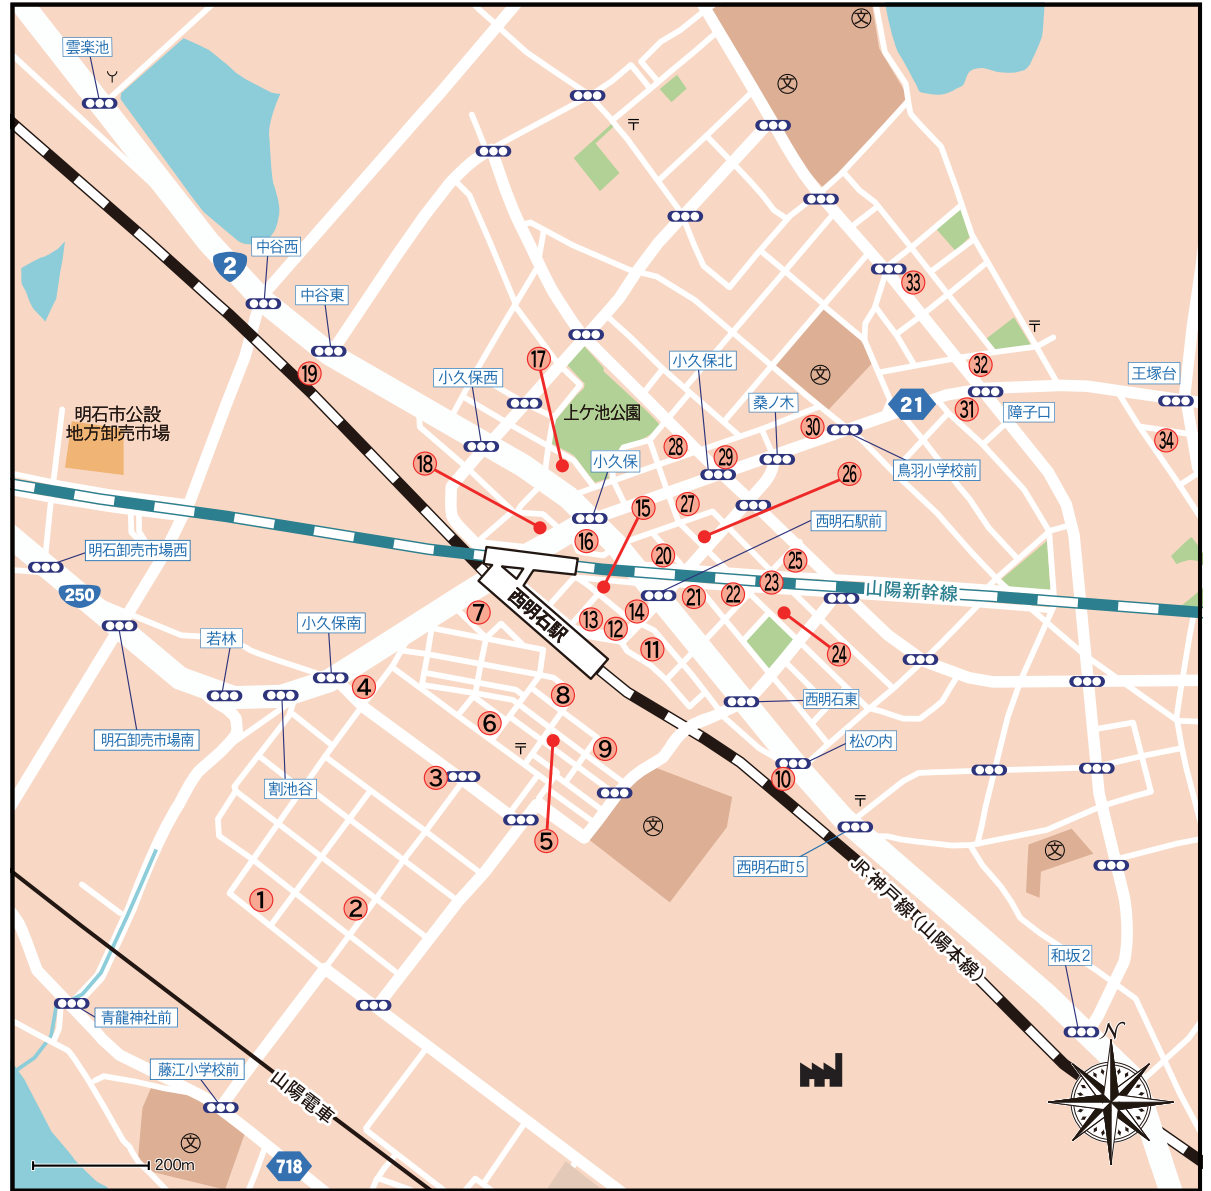

西明石駅周辺駐車場マップ

番号	駐車場名	駐車場台数	構造
①	サポートパーキング別所	13	平面
②	パークンパーク明石別所町 第2	20	平面
③	タイムズビエラタウン西明石	186	平面
④	タイムズ西明石第9	15	平面
⑤	パークマン西明石駅南	17	平面
⑥	三井のリパーク西明石南町2丁目 第2	19	平面
⑦	NPC24H西明石駅前パーキング	138	平面
⑧	GSパーク JR西明石駅前	13	平面
⑨	タイムズ グルメシティ西明石	10	平面
⑩	タイムズ西明石 第11	18	平面
⑪	吉川駐車場	55	平面
⑫	橋本パーキング	33	立体
⑬	西明石駅前タツミ第1駐車場	18	平面
⑭	あなぶきパーク西明石前	12	平面
⑮	ユタカパーキング	11	平面
⑯	山秀駐車場	42	立体
⑰	タイムズ西明石 第13	24	平面
⑱	西明石パーク プラッツII	101	立体
⑲	NBパーキング 藤江	74	平面
⑳	あなぶきパーク明石松の内	10	平面
㉑	東洋カーマックス西明石	12	平面
㉒	タイムズ西明石 第14	22	平面
㉓	松の内タツミ 第22駐車場	10	平面
㉔	NPC明石松の内	19	平面
㉕	松の内1丁目パーキング	20	平面
㉖	西明石パークプラッツ	70	立体
㉗	松の内2丁目コインパーキング	13	平面
㉘	小久保タツミ 第7駐車場	20	平面
㉙	ライオンズパーク	20	平面
㉚	パークマン西明石北町	52	平面
㉛	タイムズ西明石 第3	56	平面
㉜	タイムズ西明石 第5	29	平面
㉝	タイムズ西明石 第6	35	平面
㉞	三井のリパーク 神戸枝吉3丁目	14	平面