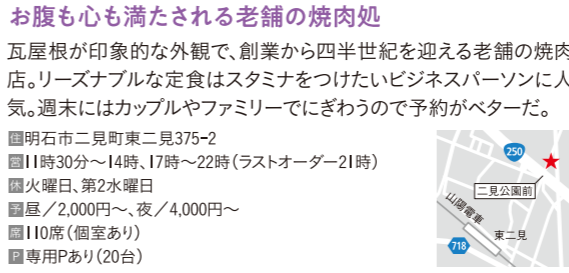

サービスランチ 1,100円(月～金曜日)

入り口の形状	自動ドア	通路幅70cm以上	車イス対応トイレ	クレジットカード	QRコード決済
平坦	○	○	×	不可	不可

西明石 MAP▶P24 ●らーめんどころ さんじんさんじん

らーめん処 山神山人

TEL 078-927-1008 / FAX 078-927-1008
アクセス/JR「西明石」駅から徒歩約5分

らーめん唐揚げセット 1,320円

じっくり煮込んだ豚骨スープが絶品の麺処

豚骨、鶏ガラ、野菜をじっくり煮込んだ豚骨スープはクリーミーなのにあっさりした味わいで、自家製の極細麺との絡みが抜群。麺とともに味わえるボリューム満点の定食やセットメニューでぜひ。

- 明石市松の内2-2-10 西明石ビル1階
- 11時～23時、金・土曜日11時～24時、日曜・祝日11時～22時
- 月曜日、第1日曜日(※変更になる場合あり)
- 昼/880円～、夜/880円～
- 23席 ■提携Pあり(西明石パークプラッツ但馬銀行正面。らーめん1杯注文で1時間無料)

入り口の形状	自動ドア	通路幅70cm以上	車イス対応トイレ	クレジットカード	QRコード決済
平坦	×	○	×	不可	不可

魚住～二見 MAP▶P24 ●やきにくのむらや あかしてん

焼肉のむらや 明石店

TEL 078-941-1888 / FAX 078-941-1685
アクセス/山陽電車「東二見」駅から徒歩約5分

特選黒毛和牛セット

入り口の形状	自動ドア	通路幅70cm以上	車イス対応トイレ	クレジットカード	QRコード決済
平坦	○	○	×	可	可