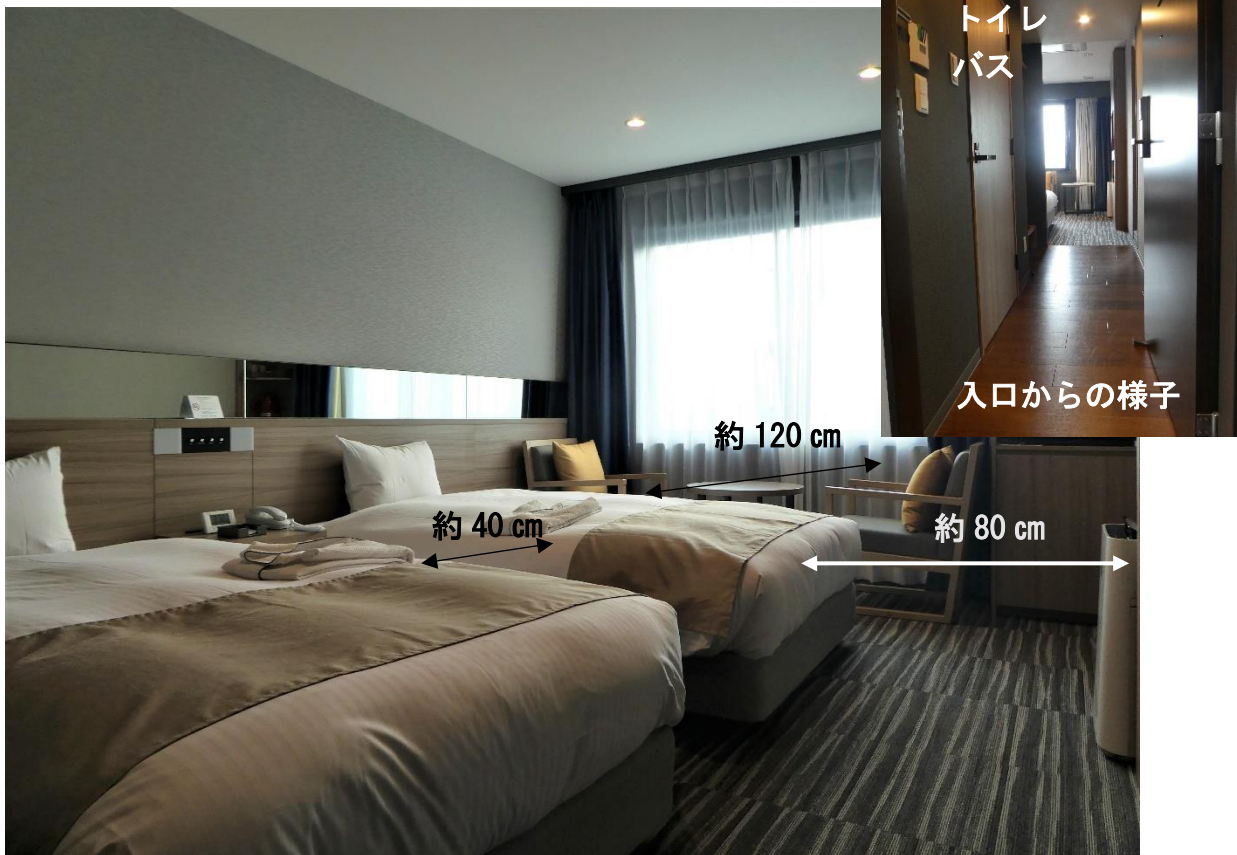

## プレフォート西明石 913号室

入口段差なし。開き戸。間口74センチ。

ベッド片側 80 cm以上の移乗スペース	— (テーブルとイスあり)
車イス方向転換のスペース (直径 120 cm)	—
室内スイッチの位置 140 cm以下	○
緊急時フラッシュライト	—
視覚障がい者向け設備	—

### トイレ・バス

入口段差	なし
間口	約 70 cm
扉の形状	開き戸
トイレ内手すり	—
便座の高さ 45 cm以下	○
80 cm以上の移乗スペース	—
浴室内手すり	—
シャワーチェア	—
浴室入口 (間口)	約 58 cm