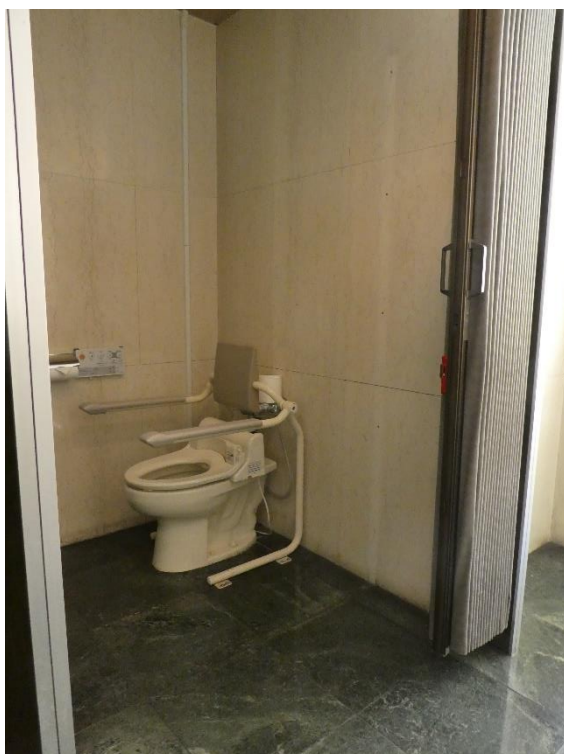

ホテルキャスルプラザ・3階障がい者用トイレ

↑女性用トイレ内に個室あり。引き戸。個室に幼児用オムツ交換台あり。

←男性用トイレ内に個室あり。  
アコーディオンカーテン。